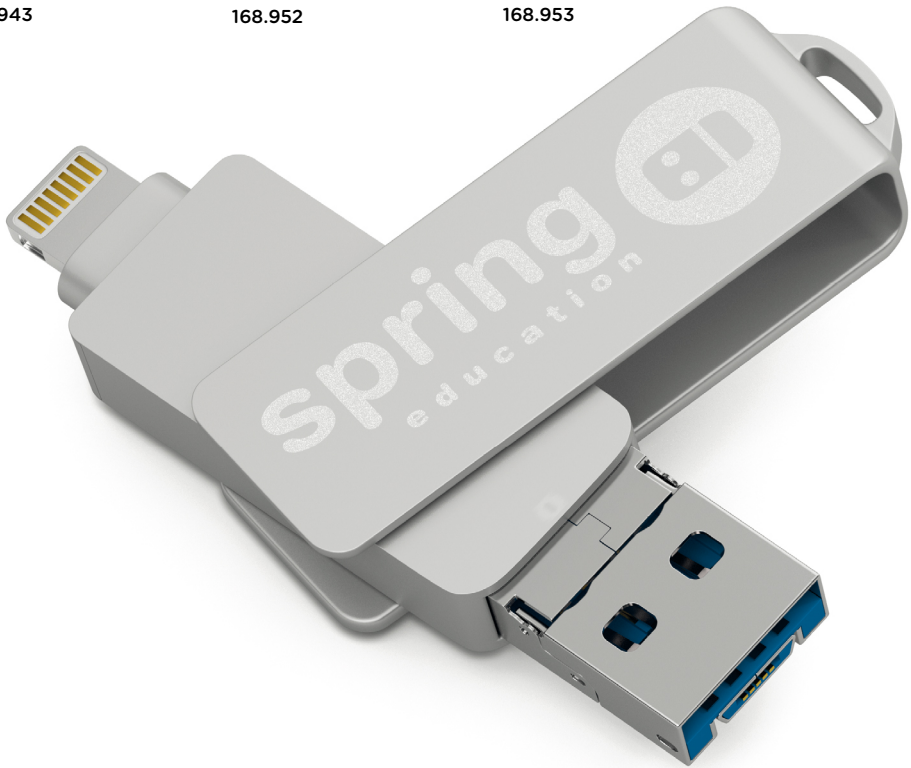

LIGHTNING &  
MICRO USB  
**168.943**

TYPE C &  
LIGHTNING  
**168.952**

TYPE C &  
MICRO USB  
**168.953**

**168.943**  
**168.952**  
**168.953**

## SWIVEL STEEL OTG

UN GRAN CLASICO DE LOS USB OTG 3.0 !

Con esta elegante llave OTG (on the go) de metal, tiene una conexión directa con su teléfono inteligente o tableta para transferir sus documentos con facilidad. Su velocidad de transferencia es muy rápida gracias a su puerto USB3.0.

- Material: Metal
- Capacidad: 16 GB
- Compatible con los sistemas: Windows XP/Vista/7/10 - MAC OS 9 y versiones anteriores - Linux 24 - IOS 8/9/10 Android 5.1
- Embalaje: caja de metal
- 57 x 15 x 9 mm - Packaging : 60 x 20 x 15 mm - 15 g.

33 x 11 mm

MINIMO DE PEDIDO: 50 UDS - IMPORT: ENVIO EN 15 DIAS